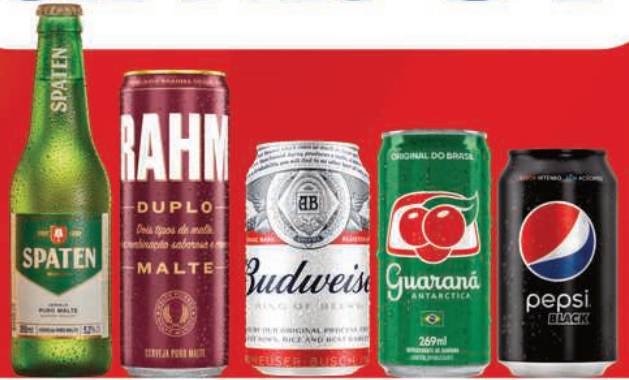

ambev

Bom negócio todo dia!

Fort ATACADISTA

JUNHO

Lojas Fort Atacadista do DISTRITO FEDERAL / DF - VALPARAÍSO / GO

Ofertas válidas de 20 a 23/06/2024, ou enquanto durarem os estoques.