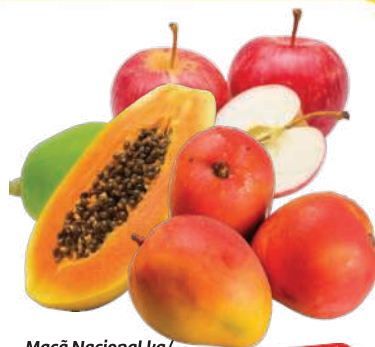

Abacate kg
R\$ **3,78**
kg

Clube **MAIS**
R\$ **2,98**
kg

Laranja Importada kg
R\$ **5,48**
kg

Clube **MAIS**
R\$ **4,78**
kg

Caqui Fuyu/
Tangerina kg
R\$ **5,78**
kg

Clube **MAIS**
R\$ **4,98**
kg

Maçã Nacional kg/
Maçã Tommy kg/
Mamão Formosa kg
R\$ **6,78**
kg

Clube **MAIS**
R\$ **5,98**
kg

Mandioca Crua kg
R\$ **3,78**
kg

Clube **MAIS**
R\$ **2,98**
kg

Pera Importada kg/
Maçã Cantu
Escolinha 1kg R\$ **7,85**

Abacaxi
Pérola un.

R\$ **9,89**
un.
Pagando com **VUONCARD**
R\$ **8,98**
un.